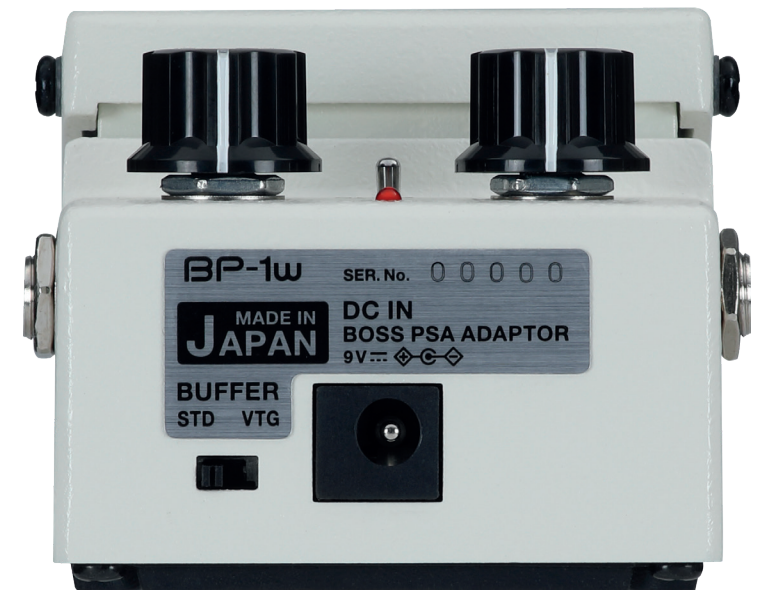

BOSS

BP-1W

BESCHREIBUNG

Premium Booster- und Preamp-Pedal mit analoger Schaltung

NEU ODER ERSATZ

Neu

PRODUKT-CODE

425961

HERKUNFTSLAND

Japan

SERIENMÄßIG

Ja

DEALER SCHEDULE

Gitarre Premium

GEWICHT & MAßE

AUSSENVERPACKUNG

20 Stück

390 x 340 x 170 mm

11,37 kg

EINZELKARTON

148 x 92 x 65 mm

0,55 kg

PRODUKT

73 (B) x 129 (T) x 59 (H) mm

0,43 kg

SKU

EAN/JAN

4957054520380

4 957054 520380

UPC

761294520383

7 61294 52038 3

LIEFERUMFANG

- Informationsblatt ("SICHERHEITSHINWEISE", "WICHTIGE HINWEISE" und "Information")
- Trockenbatterie (9V, 6LR61)

EMPFOHLENES ZUBEHÖR

- Netzteil: **PSA-Serie**
- Paralleles DC-Kabel: **PCS-20A**
- Instrumentenkabel: **BIC-Serie**
- Pedalboard-Patchkabel: **BCK-Serie**
- Pedalboard: **BCB-Serie**